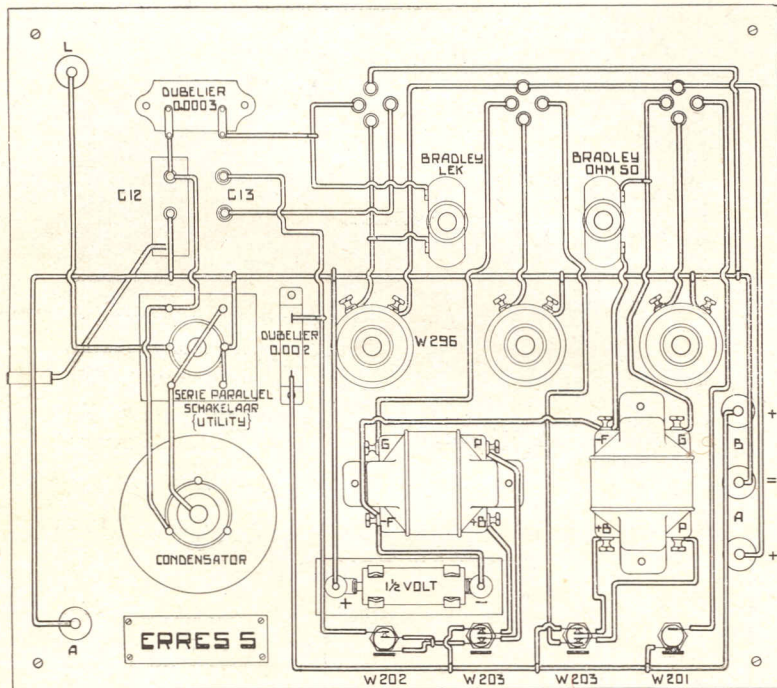

Ontvang-Apparaat Erres S.

ERRES S

Een eenvoudig, doch in alle opzichten goed toestel is ons apparaat Erres S.

Wij plaatsen hierboven in de plaats van een cliché van het toestel een afdruk van het schema.

Wij leveren alle onderdeelen hiervoor volgens nevenstaand staatje. Bij bestelling hiervan wordt een schema op ware grootte als bouwmodel bijgevoegd.

Wij leveren eveneens het toestel compleet gemonteerd in keurig mahoniehouten kast, fijn gepolitoerd.